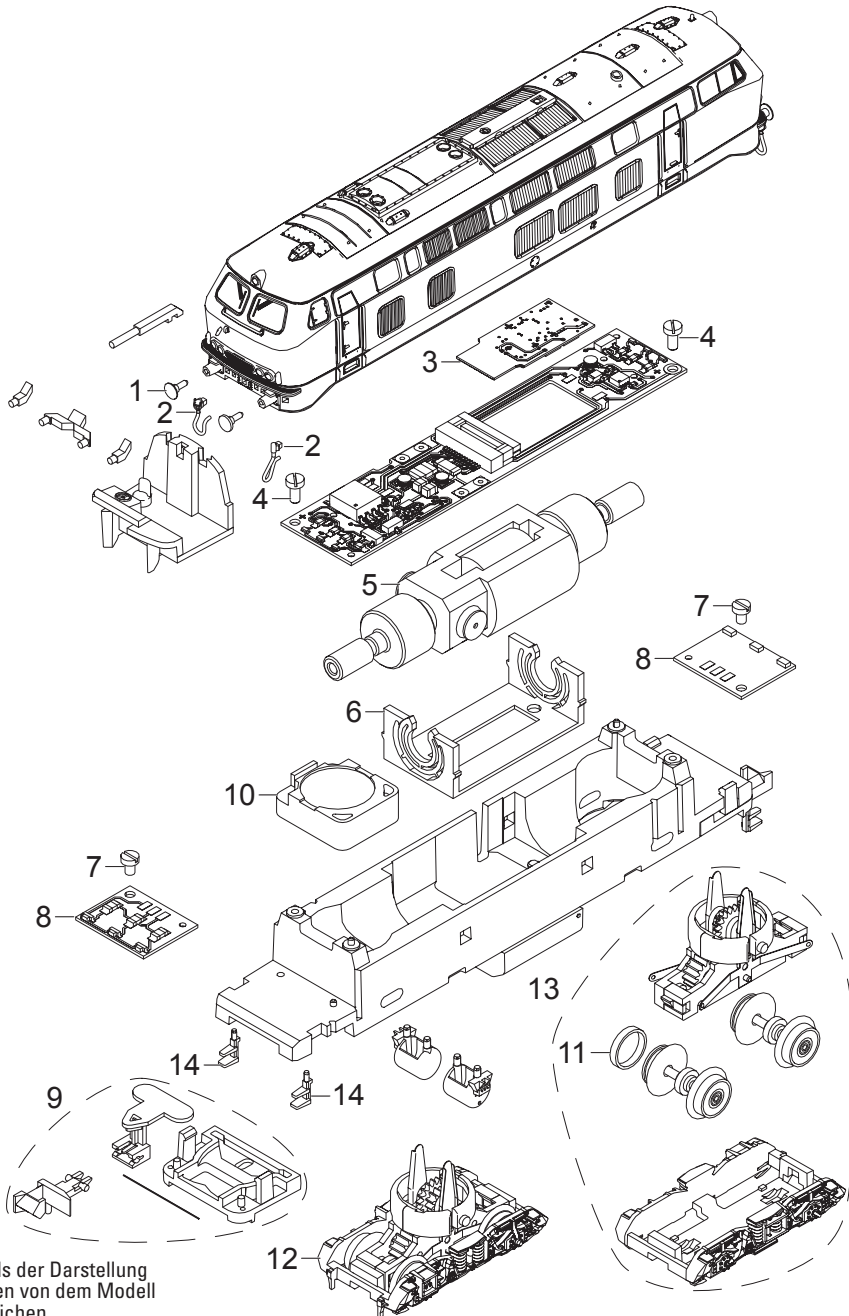

Einzelteile der Lokomotive 16823

MINITRIX

Details der Darstellung
können von dem Modell
abweichen

Einzelteile der Lokomotive 16823

Lfd. Nr.	Benennung	Bestell-Nr.
1	Puffer, Handstangen	E191 170
2	Leitungen	E193 361
3	Decoder	358 564
4	Schraube	E19 8001 28
5	Motor	E178 221
6	Motorlager	E324 194
7	Schraube	E785 150
8	LP Beleuchtung	E167 873
9	Kupplung	E193 364
10	Lautsprecher	E101 066
11	Haftreifen	E12 2273 00
12	Drehgestell 1	E217 300
13	Drehgestell 2	E217 341
14	Rangiertritt	E178 431
	Kupplungshalter, Bremsschlauch	E180 834

Hinweis: Einige Teile werden nur ohne oder mit anderer Farbgebung angeboten.
Teile, die hier nicht aufgeführt sind, können nur im Rahmen einer Reparatur im Märklin Reparatur-Service repariert werden.